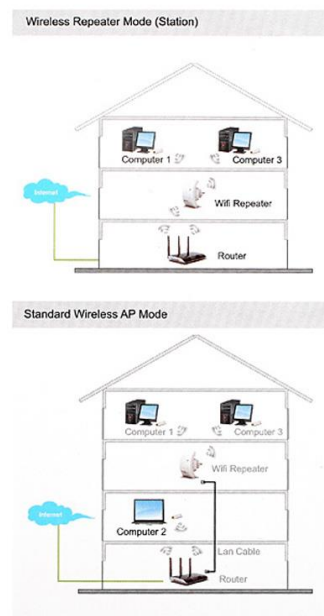

## REPETIDOR WIFI CON BOTÓN WPS

**34.90 €**