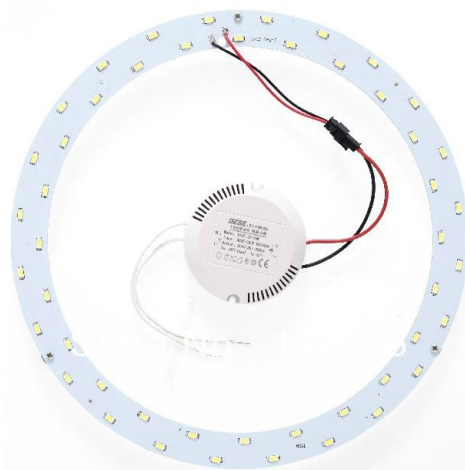

TUBOS DE LED CON PÉRFIL Y ENLAZABLE

La parte trasera es un perfil plano para colocar sobre las dos pestañas que se ven en la imagen una vez han sido atornilladas donde se desee.

Si queremos iluminar una pared larga, pueden enlazarse varios de estos tubos entre ellos alimentando solo el primero.

LED Modelo Chip: 2835

Número de LEDs: 54 Piezas

lumen: 550lm . 650lm

Voltaje : AC85-265V

**FOCO EXTERIOR DE LED 220v
(ac85-265V)**

LUZ BLANCO FRÍO

DISPONIBLE EN :

- **10W y 1050lm**
- **20W y 1800lm**
- **30W y 2900lm**
- **50W y 4700lm**
- **100W y 8000lm**

FOCO EXTERIOR DE LED 12v

LUZ BLANCO FRÍO

DISPONIBLE EN :

- **20W y 1800lm**
- **30W y 2900lm**

BOMBILLAS 12V

ROSCA E27 Y E14 3W

DISPONIBLES EN:

BLANCO FRÍO Y BLANCO CÁLIDO

PANEL DE LED MAGNÉTICO PARA PLAFONES

Esta placa se coloca dentro del plafón mediante imanes que lleva en la parte trasera tanto el disco de leds como la fuente de alimentación.

Ideal para aquellos plafones donde una bombilla de led no cabe